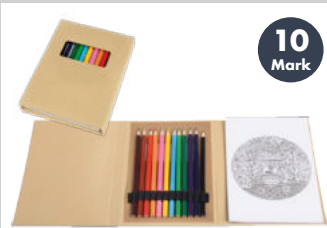

5  
Mark

Eiskratzer mit Softgriff und breiter Kratzkante, 26 cm, von Dunlop

je 5  
Mark

Trinkbecher „Smile“ 300 ml, sortiert

10  
Mark

Malset ‚COLOURFUL BOOK‘, inkl. 10 Ausmalblätter, 40 blanko Blätter und 12 Buntstiften